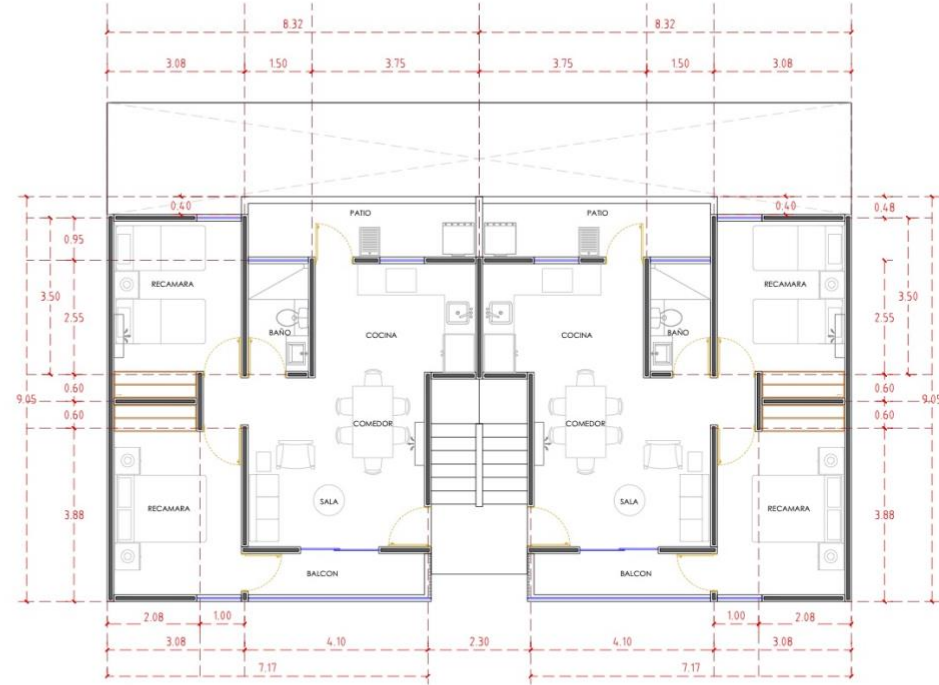

DEPARTAMENTOS VALLE SUR TORRES MAZATLAN

Complejo de 48 departamentos distribuidos en 8 torres de 3 niveles, cada una con 6 departamentos (2 por piso) con acceso a amenidades.

NIVEL	MEDIDAS	PRECIO
PLANTA BAJA	87M2	\$1,380,000
2do. NIVEL	68M2	\$1,100,000
3er. NIVEL	68M2	\$900,000

- Credito directo hasta por 20 años
- 20% enganche

DEPTO. PB
(87M2)

DEPTO. PB
(87M2)

PLANTA BAJA

DEPTO. 04
(68M2)

DEPTO. 03
(68M2)

PLANTA ALTA