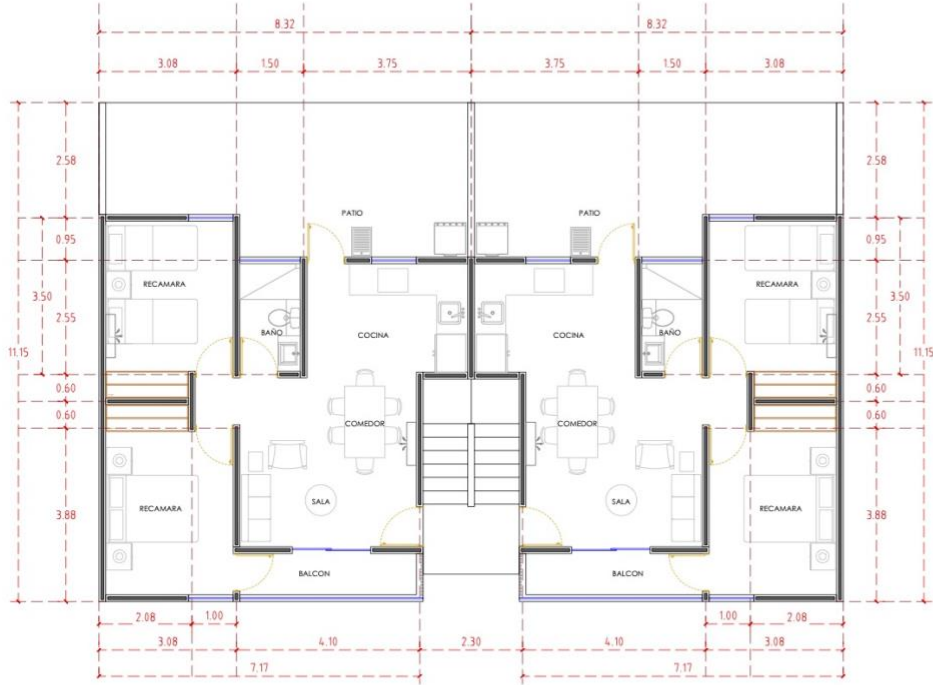

DEPARTAMENTOS VALLE SUR TORRES MAZATLAN

Complejo de 48 departamentos distribuidos en 8 torres de 3 niveles, cada una con 6 departamentos (2 por piso) con acceso a amenidades.

NIVEL	MEDIDAS	PRECIO
PLANTA BAJA	87M2	\$1,380,000
2do. NIVEL	68M2	\$1,100,000
3er. NIVEL	68M2	\$900,000

- Credito directo hasta por 20 años
- 20% enganche

DEPTO. PB
(87M2)

DEPTO. PB
(87M2)

PLANTA BAJA

DEPTO. 04
(68M2)

DEPTO. 03
(68M2)

PLANTA ALTA