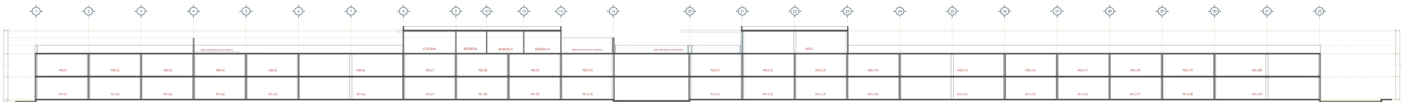

PLAZA
COUNTRY
LIVING

Mazatlan
Living
HOMES & RENTALS

PRESERVA DESARROLLOS

PLAZA
COUNTRY
LA OLLA

01

PLANTA ARQUITECTONICA N1
ESCALA 1:250
DET 1:21

01

PLANTA ARQUITECTONICA N2
ESCALA 1:250
DET 1:21

01 PLANTA ARQUITECTONICA N3
ESCALA 1:250
DET 1:01

01 ALZADO FRONTAL
ESCALA 1:250
DET 1:01

01 CORTE LONGITUDINAL A-A''
ESCALA 1:250
DET 1:01