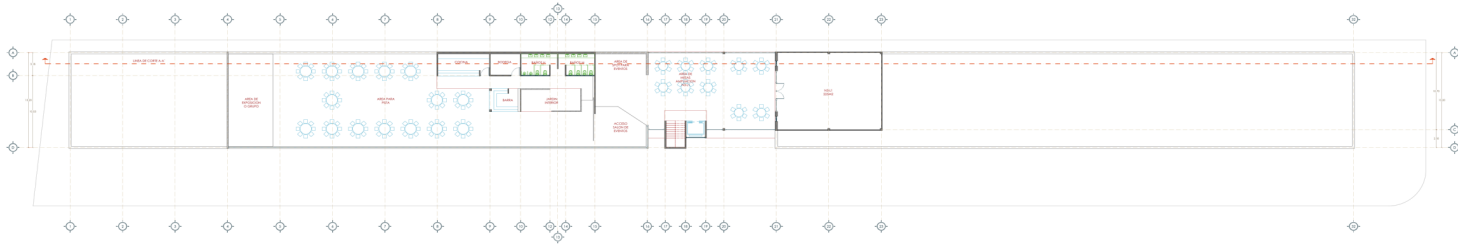

PLAZA
COUNTRY
LIVING

Mazatlan
Living
HOMES & RENTALS

PRESERVA DESARROLLOS

PLAZA
COUNTRY
LA OLLA

01

PLANTA ARQUITECTONICA N1
ESCALA 1:250
DET 1:21

01

PLANTA ARQUITECTONICA N2
ESCALA 1:250
DET 1:21

01 PLANTA ARQUITECTONICA N3
ESCALA 1:250
DET 1:01

01 ALZADO FRONTAL
ESCALA 1:250
DET 1:01

01 CORTE LONGITUDINAL A-A''
ESCALA 1:250
DET 1:01